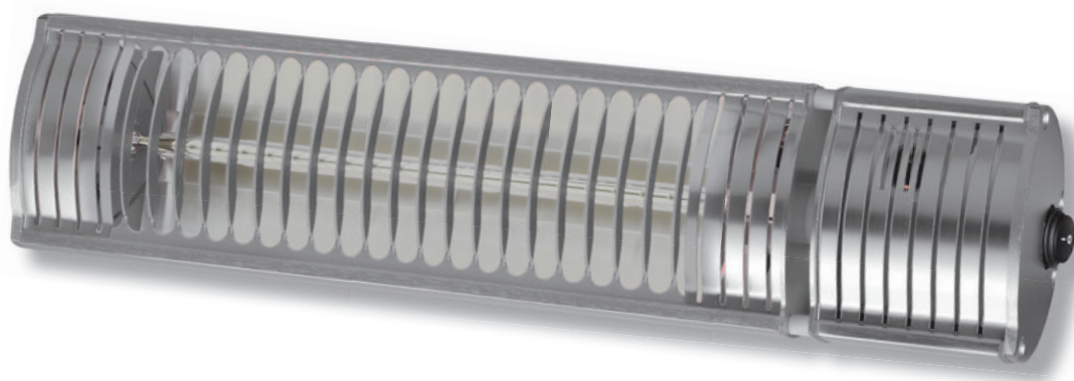

Der Welltherm Terrassenheizstrahler Alcudia ist eines unserer Einstiegsgeräte mit ausgezeichnetem Preis-Leistungsverhältnis.

Trotz günstigem Preis bietet der Heizstrahler Alcudia eine langlebige Quarzglas-Halogenröhre mit garantierten 5000 Betriebsstunden Lebensdauer.

Die komfortable Fernbedienung mit bis zu 6 m Reichweite erleichtert die Installation des Gerätes ebenso wie die tägliche Bedienung.

Alles in allem bietet der Alcudia eine gute Verarbeitungsqualität zum kleinen Preis.

Alcudia

Technische Daten:

Fernbedienung:	ja
App Steuerung:	nein
Spannung:	1/N/PE 230 V
Frequenz:	50 Hz
Schutzart:	IP 65
Schutzklasse:	I
Heiztechnik:	Quarzglas Halogenröhre
Anschlussleitung:	1850 mm, schwarz
Schukostecker:	ja
Leistung:	1500 W
Stromstärke:	6,5 A

Artikelnummer	Modell	Farbe	Format (cm)	Gewicht (kg)
ACG1500	Alcudia	silber	43,0 x 10,0 x 7,7	1,8