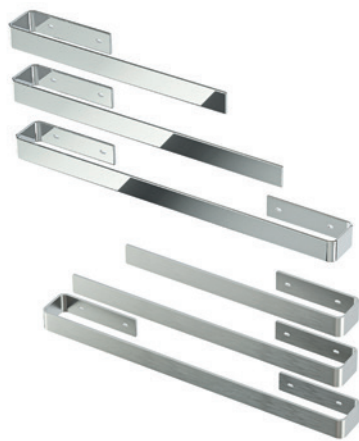

Badheizkörper

Duales
Heizsystem

Handtuchhalter

Artikelnummer	Oberfläche	Typ	Abmessung (cm)
BEC0430	chrom	einseitig offen	43,0 x 4,0 x 0,5
BEC0550	chrom	einseitig offen	55,0 x 4,0 x 0,5
BEC0650	chrom	durchgängig	65,0 x 4,0 x 0,5
BEE0430	edelstahl gebürstet	einseitig offen	43,0 x 4,0 x 0,5
BEE0550	edelstahl gebürstet	einseitig offen	55,0 x 4,0 x 0,5
BEE0650	edelstahl gebürstet	durchgängig	65,0 x 4,0 x 0,5