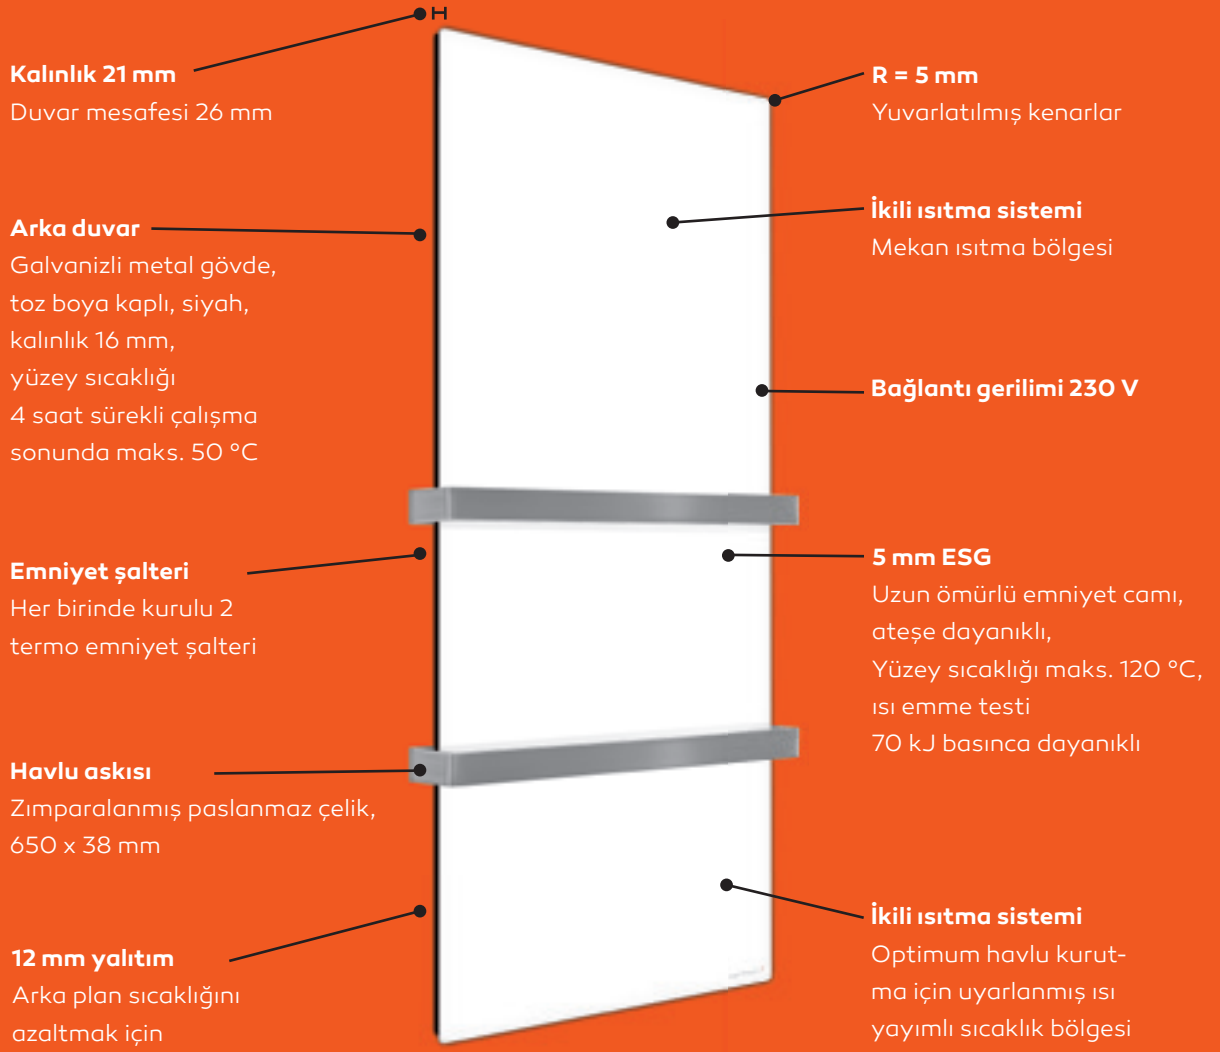

Banyo radyatörü

Welltherm banyo ve tasarım radyatörleri, yenilikçi ve yüksek kaliteli mekan ısıtma teknolojisini yansıtır. Banyoda konfor ve ısı sağlar, hoş ve sağlıklı bir mekan iklimi için bireysel çözümler sunar.

Banyo için Welltherm kızılötesi ısıtıcıların "ikili ısıtma sistemi", farklı mekan ısıtma ve havlülü kurutma ihtiyaçlarına göre optimum bir şekilde uyarlanmış yenilikçi yaklaşımıyla öne çıkar. Ayrı kontrol edilen iki ısıtma bölgesi bir yandan asılan havlülülere kurutmak için ısı yayımını azaltırken, öte yandan banyoyu hızlı bir şekilde ısıtmaya olanak tanır. Bu akıllı çözüm sayesinde havlülüler etkili bir şekilde kurutulur, aynı zamanda mekan optimum enerji tüketimi ile uygun sıcaklığa kadar ısıtılır.

ÜRÜN NUMARASI	CM CİNSİNDEN ISITICI BOYUTU	CM CİNSİNDEN ASKI BOYUTU	ASKI SAYISI	W CİNSİNDEN TOPLAM VERİM	KG CİNSİNDEN AĞIRLIK
BKWO550	60 x 120	65 x 3,8	1	550	18,7
BKWO660	60 x 150	65 x 3,8	2	660	24,8