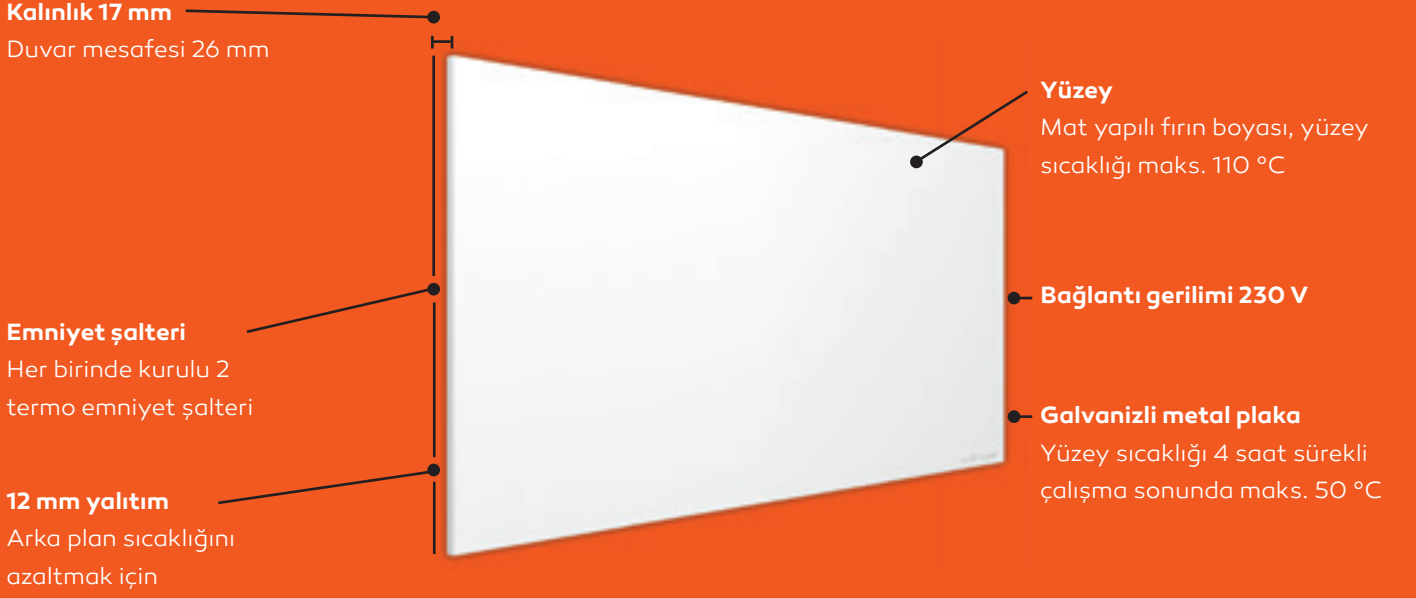

Metal

Welltherm toz boya kaplı metal ısıtıcılar, özel kaplamalı yüzeyleri sayesinde çok yüksek ısı kullanım değerine sahiptir. Hafif ve beyaz fırın boyalı yapıları sayesinde çizilmez ve renk vermezler. Tamamen ısınan, özellikle sağlam ve dayanıklı bir ısıtma elemanına sahiptirler.

Özel ısı yalıtımı Welltherm metal ısıtıcıları yüksek verimli ve sürdürülebilir birer ısıtma sistemi haline getirir ve arka taraftaki ısı kayıplarını minimuma indirir.