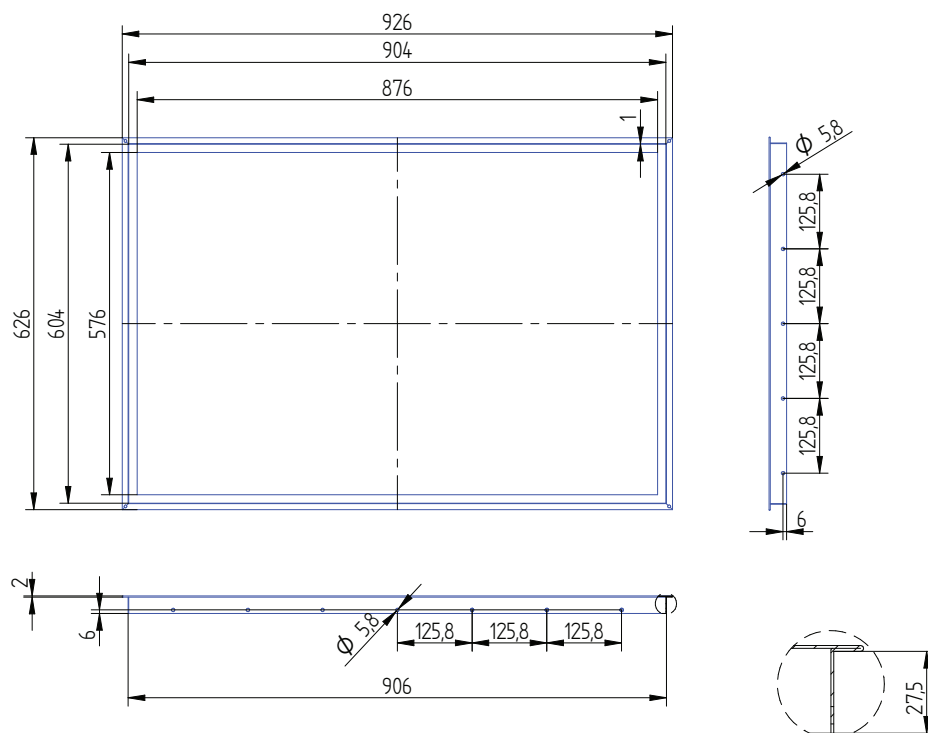

Der Einbau gelingt in 6 einfachen Schritten:

In der Unterverlattung der abgehängten Decke wird ein entsprechender Ausschnitt belassen und dort ein umlaufender Holzrahmen eingebracht, mit dem später der Einbaurahmen verschraubt wird. Nachdem die Decke verkleidet wurde, kann der Einbaurahmen eingesetzt werden. Bei der Verwendung eines Funk-Empfängers zur Steuerung der Heizung wird dieser zunächst angeschlossen und dann der Einbaurahmen mit dem Holzrahmen rundherum verschraubt. Dazu wird die eingelegte Heizung jeweils angehoben. Da die Heizung auf dem Einbaurahmen nur aufliegt, ermöglicht dies eine einfache Wartung des ggf. verbauten Funk-Empfängers, welcher im Optimalfall seitlich der Heizung im Bereich der Deckenverkleidung positioniert wird.

Maßzeichnungen

Einbaurahmen-Artikelnummer: EBO60060

Einbaurahmen-Artikelnummer: EBO90060

Maßzeichnungen

Einbaurahmen-Artikelnummer: EB120060

Einbaurahmen-Artikelnummer: EB150060

Technische Daten

	EBO60060	EBO90060	EB120060	EB150060
Gewicht	1,5 kg	1,9 kg	2,2 kg	2,6 kg
Abmessungen, Höhe	626 mm	626 mm	626 mm	626 mm
Abmessungen, Breite	626 mm	926 mm	1226 mm	1526 mm
Abmessungen, Tiefe	29,5 mm	29,5 mm	29,5 mm	29,5 mm
für Heizung H min./max.	590 mm/602 mm	590 mm/602 mm	590 mm/602 mm	590 mm/602 mm
für Heizung B min./max.	590 mm/602 mm	890 mm/902 mm	1190 mm/1202 mm	1490 mm/1502 mm