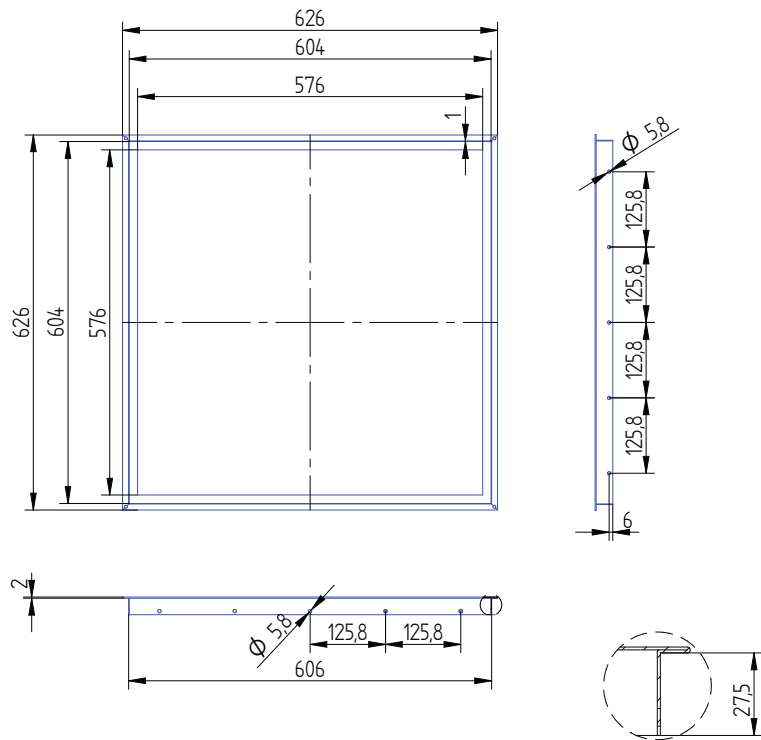

DE Einbaurahmen für Infrarotheizungen

Einbaubauspiel einer Metallheizung im Format 120 x 60 cm flächenbündig mit passendem Einbaurahmen montiert

Einbaurahmen für Welltherm-Metallheizungen

Der flächenbündige Einbau einer Welltherm-Infrarotheizung vereint die meist optimale Decken-Einbauposition mit einer nahezu unsichtbaren Integration in das Erscheinungsbild der vorhandenen Raumdecke. Die filigran gearbeiteten Einbaurahmen wurden speziell für den Einbau der Welltherm Metall-Infrarotheizungen konstruiert. Die matt-weiss pulverbeschichtete Oberfläche der Rahmen passt in Farbe, Struktur und Glanzgrad optimal zur Oberfläche der Heizungen und harmonisiert hervorragend zu weiss gestrichenen Decken.

Maßzeichnungen

Einbaurahmen-Artikelnummer: EBO60060

Einbaurahmen-Artikelnummer: EBO90060

Maßzeichnungen

Einbaurahmen-Artikelnummer: EB120060

Einbaurahmen-Artikelnummer: EB150060

Technische Daten

	EBO60060	EBO90060	EB120060	EB150060
Gewicht	1,5 kg	1,9 kg	2,2 kg	2,6 kg
Abmessungen, Höhe	626 mm	626 mm	626 mm	626 mm
Abmessungen, Breite	626 mm	926 mm	1226 mm	1526 mm
Abmessungen, Tiefe	29,5 mm	29,5 mm	29,5 mm	29,5 mm
für Heizung H min./max.	590 mm/602 mm	590 mm/602 mm	590 mm/602 mm	590 mm/602 mm
für Heizung B min./max.	590 mm/602 mm	890 mm/902 mm	1190 mm/1202 mm	1490 mm/1502 mm