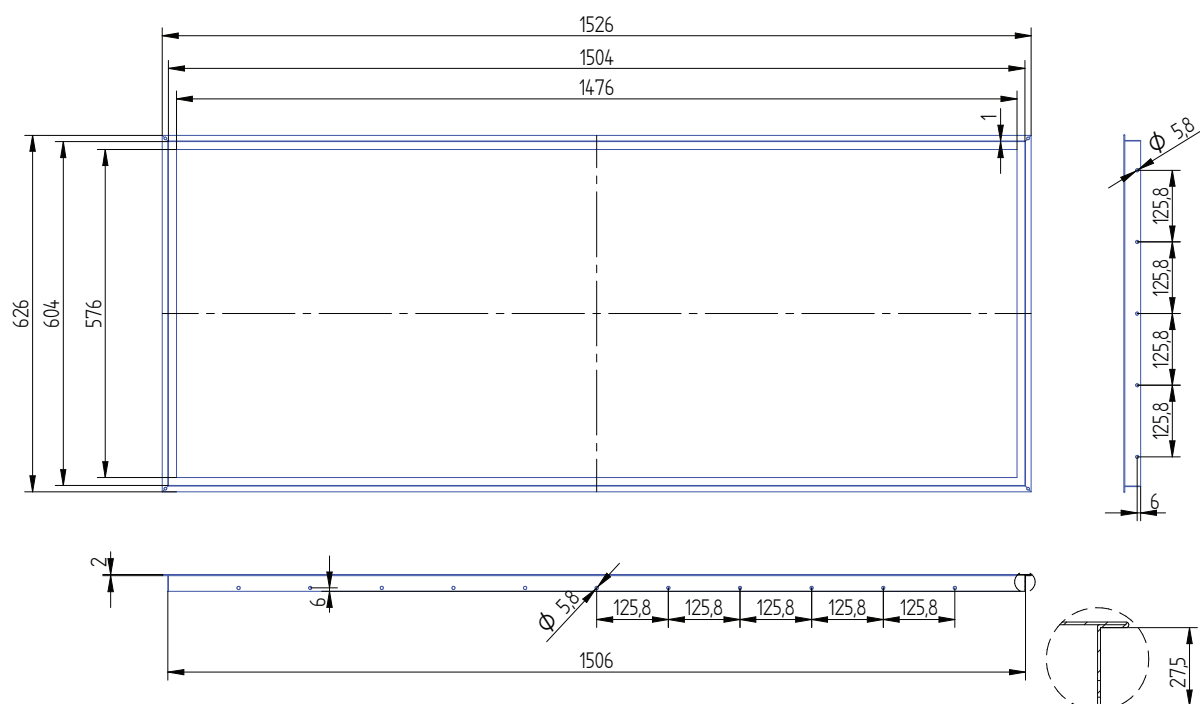

DE Einbaurahmen für Infrarotheizungen

Einbaubauspiel einer Metallheizung im Format 120 x 60 cm flächenbündig mit passendem Einbaurahmen montiert

Einbaurahmen für Welltherm-Metallheizungen

Der flächenbündige Einbau einer Welltherm-Infrarotheizung vereint die meist optimale Decken-Einbauposition mit einer nahezu unsichtbaren Integration in das Erscheinungsbild der vorhandenen Raumdecke. Die filigran gearbeiteten Einbaurahmen wurden speziell für den Einbau der Welltherm Metall-Infrarotheizungen konstruiert. Die matt-weiss pulverbeschichtete Oberfläche der Rahmen passt in Farbe, Struktur und Glanzgrad optimal zur Oberfläche der Heizungen und harmonisiert hervorragend zu weiss gestrichenen Decken.

Maßzeichnungen

Einbaurahmen-Artikelnummer: EBO60060

Einbaurahmen-Artikelnummer: EBO90060

Maßzeichnungen

Einbaurahmen-Artikelnummer: EB120060

Einbaurahmen-Artikelnummer: EB150060

Technische Daten

	EBO60060	EBO90060	EB120060	EB150060
Gewicht	1,5 kg	1,9 kg	2,2 kg	2,6 kg
Abmessungen, Höhe	626 mm	626 mm	626 mm	626 mm
Abmessungen, Breite	626 mm	926 mm	1226 mm	1526 mm
Abmessungen, Tiefe	29,5 mm	29,5 mm	29,5 mm	29,5 mm
für Heizung H min./max.	590 mm/602 mm	590 mm/602 mm	590 mm/602 mm	590 mm/602 mm
für Heizung B min./max.	590 mm/602 mm	890 mm/902 mm	1190 mm/1202 mm	1490 mm/1502 mm