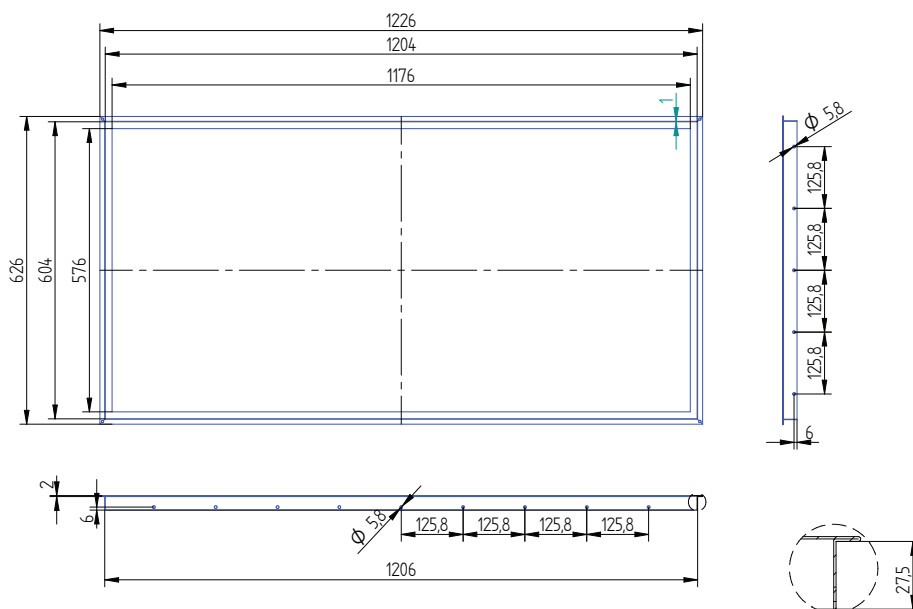

DE Einbaurahmen für Infrarotheizungen

Einbaubauspiel einer Metallheizung im Format 120 x 60 cm flächenbündig mit passendem Einbaurahmen montiert

Einbaurahmen für Welltherm-Metallheizungen

Der flächenbündige Einbau einer Welltherm-Infrarotheizung vereint die meist optimale Decken-Einbauposition mit einer nahezu unsichtbaren Integration in das Erscheinungsbild der vorhandenen Raumdecke. Die filigran gearbeiteten Einbaurahmen wurden speziell für den Einbau der Welltherm Metall-Infrarotheizungen konstruiert. Die matt-weiss pulverbeschichtete Oberfläche der Rahmen passt in Farbe, Struktur und Glanzgrad optimal zur Oberfläche der Heizungen und harmonisiert hervorragend zu weiss gestrichenen Decken.

Maßzeichnungen

Einbaurahmen-Artikelnummer: EBO60060

Einbaurahmen-Artikelnummer: EBO90060

Maßzeichnungen

Einbaurahmen-Artikelnummer: EB120060

Einbaurahmen-Artikelnummer: EB150060

Technische Daten

	EBO60060	EBO90060	EB120060	EB150060
Gewicht	1,5 kg	1,9 kg	2,2 kg	2,6 kg
Abmessungen, Höhe	626 mm	626 mm	626 mm	626 mm
Abmessungen, Breite	626 mm	926 mm	1226 mm	1526 mm
Abmessungen, Tiefe	29,5 mm	29,5 mm	29,5 mm	29,5 mm
für Heizung H min./max.	590 mm/602 mm	590 mm/602 mm	590 mm/602 mm	590 mm/602 mm
für Heizung B min./max.	590 mm/602 mm	890 mm/902 mm	1190 mm/1202 mm	1490 mm/1502 mm