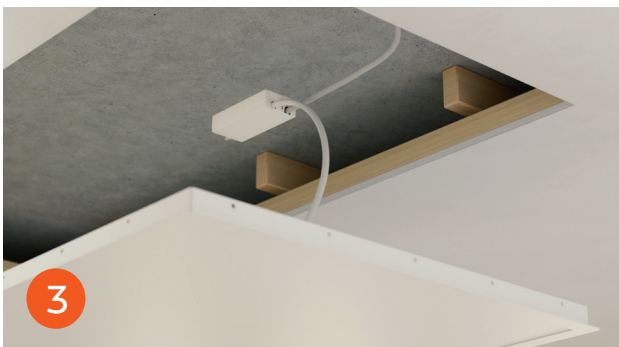

DE Einbaurahmen für Infrarotheizungen

Einbaubauspiel einer Metallheizung im Format 120 x 60 cm flächenbündig mit passendem Einbaurahmen montiert

Einbaurahmen für Welltherm-Metallheizungen

Der flächenbündige Einbau einer Welltherm-Infrarotheizung vereint die meist optimale Decken-Einbauposition mit einer nahezu unsichtbaren Integration in das Erscheinungsbild der vorhandenen Raumdecke. Die filigran gearbeiteten Einbaurahmen wurden speziell für den Einbau der Welltherm Metall-Infrarotheizungen konstruiert. Die matt-weiss pulverbeschichtete Oberfläche der Rahmen passt in Farbe, Struktur und Glanzgrad optimal zur Oberfläche der Heizungen und harmonisiert hervorragend zu weiss gestrichenen Decken.

Der Einbau gelingt in 6 einfachen Schritten:

In der Unterverlattung der abgehängten Decke wird ein entsprechender Ausschnitt belassen und dort ein umlaufender Holzrahmen eingebracht, mit dem später der Einbaurahmen verschraubt wird. Nachdem die Decke verkleidet wurde, kann der Einbaurahmen eingesetzt werden. Bei der Verwendung eines Funk-Empfängers zur Steuerung der Heizung wird dieser zunächst angeschlossen und dann der Einbaurahmen mit dem Holzrahmen rundherum verschraubt. Dazu wird die eingelegte Heizung jeweils angehoben. Da die Heizung auf dem Einbaurahmen nur aufliegt, ermöglicht dies eine einfache Wartung des ggf. verbauten Funk-Empfängers, welcher im Optimalfall seitlich der Heizung im Bereich der Deckenverkleidung positioniert wird.